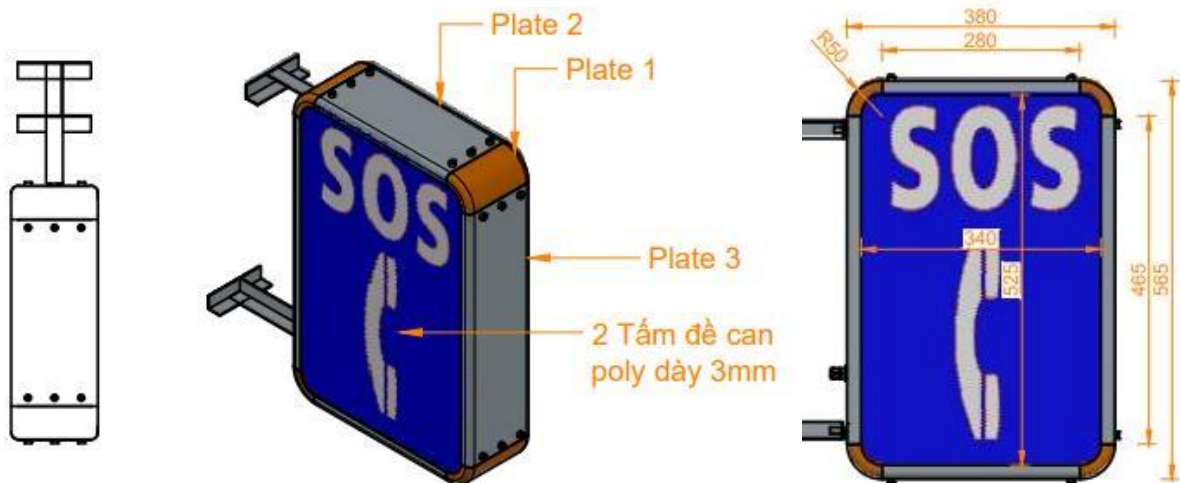

## ĐÈN BÁO HIỆU ĐIỆN THOẠI KHẨN CẤP

### Giới thiệu

- Đèn báo hiệu điện thoại khẩn cấp có chức năng báo hiệu vị trí đặt điện thoại khẩn cấp trong hầm đường bộ. Thiết bị có khả năng phát sáng mạnh, dễ dàng quan sát từ xa, đặc biệt trong điều kiện ánh sáng yếu, giúp người tham gia giao thông nhanh chóng nhận biết khu vực liên lạc khẩn cấp.
- Biển báo được gắn liền hay tách rời với buồng điện thoại và được chiếu sáng tự động bằng bộ chuyển nhạy sáng.

### Thông số kỹ thuật

- Kích thước: 380x 565x 130 mm (WxHxD)
- Vật liệu: Khung hợp kim nhôm, mặt đèn mica
- Loại đèn: sử dụng đèn LED độ sáng cao, tiết kiệm điện
- Nguồn cấp: 220VAC/50Hz
- Cấp bảo vệ: IP40
- Nhiệt độ hoạt động: 0°C ~ 60°C
- Độ ẩm hoạt động: 0% ~ 90% RH